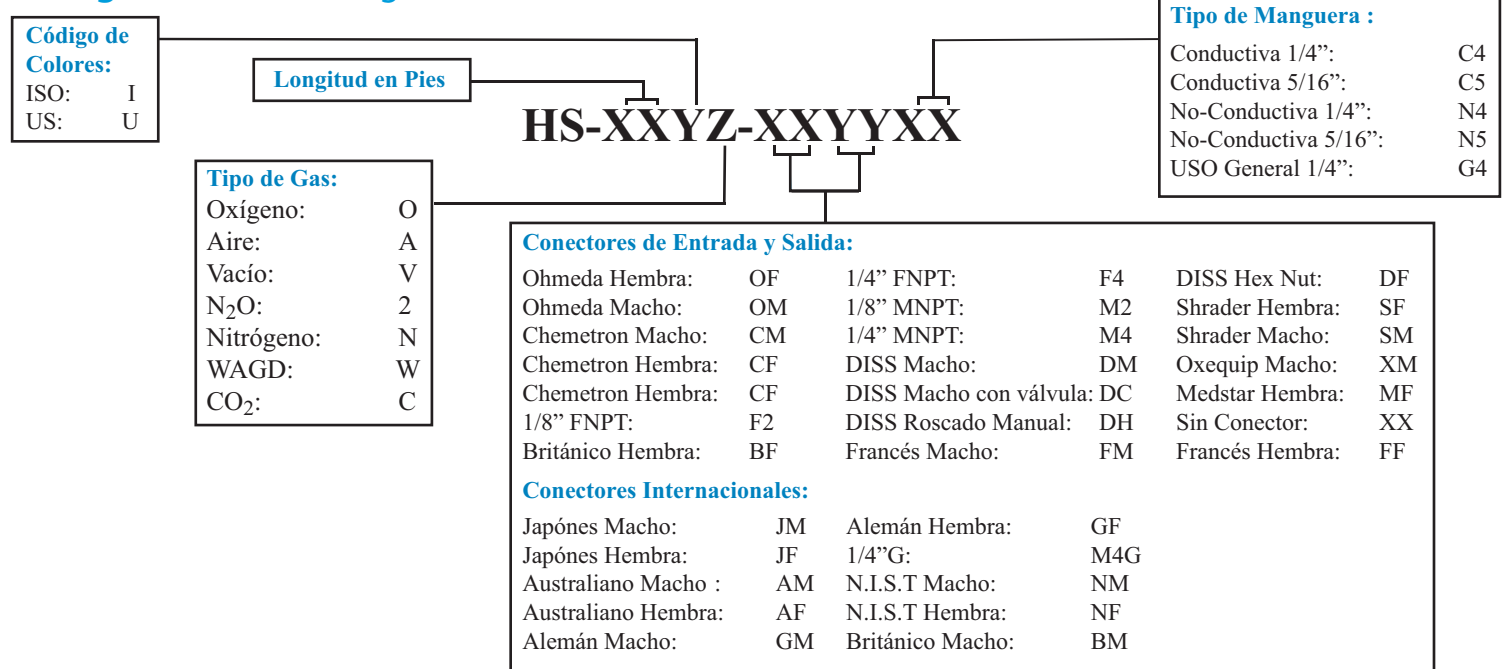

### Manguera en Rollo

- Disponibles en variedad de gases
- Certificación médica UL
- Tamaño estándar: 300 pies por rollo de 1/4"
- Tamaño estándar: 250 pies por rollo de 5/16"
- Fabricadas con material PVC de calidad
- Disponibles en conductiva y no conductiva
- Disponibles en colores ISO y USA

### Manguera con Conectores

- Somos los únicos en la industria con las certificaciones médicas UL, CE y CSA
- Disponibles en variedad de tamaños y configuraciones para satisfacer sus necesidades
- Disponibles en variedad de gases
- Disponibles en colores ISO y USA
- Resistentes a obstrucciones (ISO 5359)
- Cumplen con las normas ROHS

### Manguera en Espiral

- Disponibles en variedad de colores y combinaciones
- Simple, Doble, Triple y Cuádruple
- 3 pies de manguera en espiral se expande a 10 pies de largo
- Tamaños estándar: 10, 15 y 20 pies

## Configuración del Código

representado por: